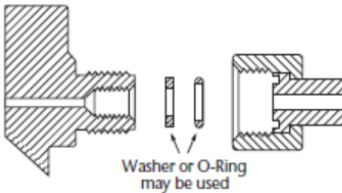

Conexões de Cilindro - CGA

CGA 110
.3125-32UNEF-2B-RH-INT

CGA 165
.4375-20UNF-2A-RH-EXT (1/4" SAE Flare)

CGA 170
.5625-18UNF-2A-RH-EXT

CGA 180
.625-18UNF-2A-RH-EXT

CGA 240
.375-18NGT-RH-INT

CGA 280
.745-14NGO-RH-EXT